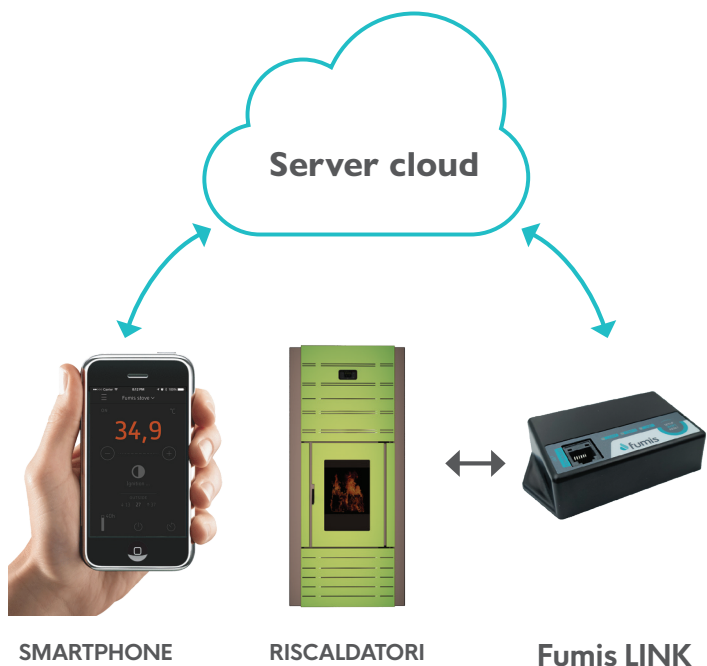

Fumis LINK

ACCESS POINT PER I DISPOSITIVI DI RISCALDAMENTO EQUIPAGGIATE CON LA CENTRALINA FUMIS

ENTRATE NEL MONDO DEL WIRELESS CON IL VOSTRO DISPOSITIVO DI RISCALDAMENTO

Oggi siamo in molti a utilizzare i nostri smartphone o tablet PC nella vita di tutti i giorni. Un mondo senza questi apparecchi elettronici è diventato ormai difficile da immaginare. Ecco una buona notizia per tutti coloro che si riconoscono in queste parole. Da oggi, potrete usare i vostri amatissimi apparecchi anche per il controllo dei vostri impianti di riscaldamento. Grazie alla nostra applicazione Fumis, potrete scorrere tra i menu dal design intuitivo, che vi offre tantissime opzioni per il controllo dei vostri dispositivi di riscaldamento.

Applicazioni target:

CALDAIE, STUFE e BRUCIATORI A BIOMASSA equipaggiate con la centralina Fumis.

Massimo comfort:

- Comunicazione wireless con il dispositivo di riscaldamento, tramite il vostro smartphone o tablet PC
- L'applicazione intuitiva Fumis, compatibile con iOS e Android
- La possibilità di verificare lo stato attuale del dispositivo di riscaldamento sempre e ovunque
- Perché soffrire il freddo? Riscaldare la vostra casa ancor prima di rientrare
- L'applicazione vi terrà sempre informati del livello del combustibile. Così non vi ritroverete mai senza pellet
- Vi siete ricordato di spegnere il dispositivo di riscaldamento prima di essere partiti per le vacanze? Con l'applicazione della Fumis, non ci saranno più dubbi

Caratteristiche tecniche:

Intervallo di temperatura	-20°C a +70°C
Intervallo di umidità	Max. 95 % senza condensazione
Tipo di Wireless	802.11 b/g
Antenna	interna
Connessione al controller principale	Protocollo proprietario
Alimentazione	Micro USB
Dimensioni	76 x 51 x 23 mm
Montaggio	2 viti