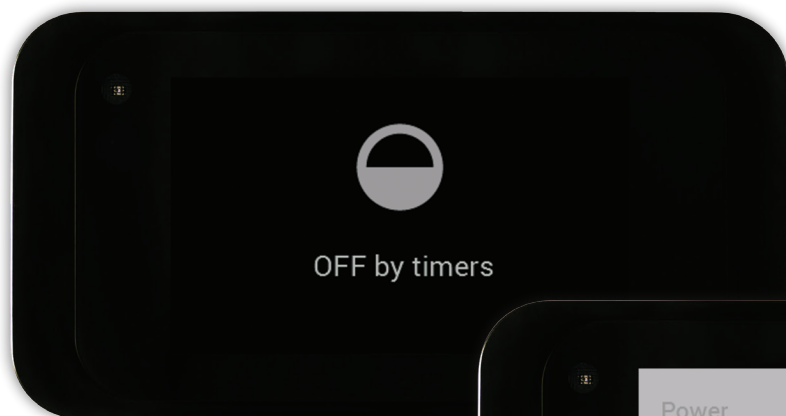

LA NAVIGAZIONE
ATTRAVERSO I MENU È
CHIARA E INTUITIVA.

UN DESIGN MODERNO
E DI FACILE UTILIZZO,
SIMILE AI DISPOSITIVI
SMARTPHONE.