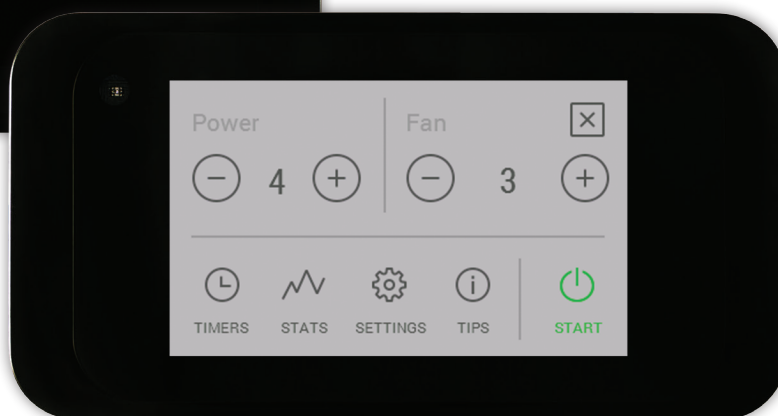

La gestione di Fumis Premium

L'uso di Fumis Premium si adatta alle abitudini della nostra vita quotidiana (smartphones, tablets, etc.). Il touch-screen ad alta definizione consente all'utente di scorrere velocemente tra i menu e di scivolare fra le pagine seguendo istruzioni di facile comprensione. Inoltre, l'utente ha una piacevole sensazione di avere una stufa al passo con i tempi.

Caratteristiche tecniche:

Intervallo di temperatura	-20 °C fino +70 °C
Intervallo di umidità	Max 95 %, senza condensazione
Tipo dell'Interfaccia utente	TFT touch-screen capacitivo, 65k colori
Risoluzione dell'Interfaccia utente	400 x 240 pixel
Connessione al controller principale	Protocollo proprietario
Aggiornamento del Firmware	Connettore micro USB, dispositivo di archiviazione di massa
Dimensioni	120 x 63 x 19 mm
Montaggio	4 viti

DISCLAIMER: "Le informazioni contenute in questa pubblicazione riguardanti le applicazioni del dispositivo e simili sono fornite solo per comodità dell'utente e possono essere sostituite da aggiornamenti. È tua responsabilità assicurarti che la tua domanda soddisfi le tue speci che. ATech non rilascia dichiarazioni o garanzie di alcun tipo, esplicite o implicite, scritte o orali, statutarie o di altro tipo, relative alle informazioni, incluse ma non limitate alla loro condizione, qualità, prestazioni, commerciabilità o adeguatezza allo scopo. ATech declina ogni responsabilità derivante da queste informazioni e dal loro utilizzo. Nessuna licenza viene concessa, implicitamente o in altro modo, ai sensi dei diritti di proprietà intellettuale di ATech.